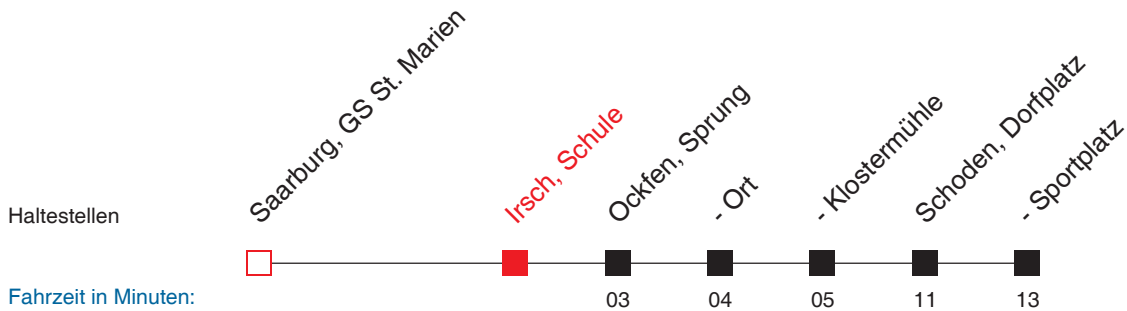

FAHRPLAN

Gültig ab 01.01.2009 - alle Angaben ohne Gewähr - 7425 / Irsch, Schule

www.vrt-info.de

44/244

Richtung: **Schoden, Sportplatz**

Uhr

Montag - Freitag

5	
6	
7	
8	
9	
10	
11	
12	29 ^A
13	
14	
15	
16	
17	
18	
19	
20	
21	
22	

An Samstagen, Sonn- und Feiertagen wird diese Linie nicht bedient

A: nur an Schultagen