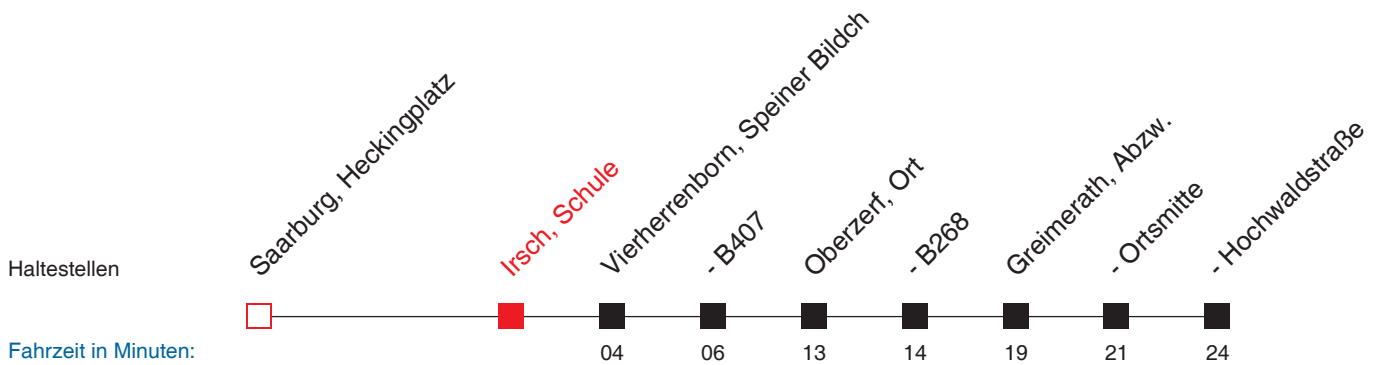

# FAHRPLAN

Gültig ab 01.01.2009 - alle Angaben ohne Gewähr - 7425 / Irsch, Schule

[www.vrt-info.de](http://www.vrt-info.de)

## 206

Richtung: Greimerath, Hochwaldstraße

Uhr

Montag - Freitag

5	
6	
7	
8	
9	
10	
11	
12	
13	34 <sup>A</sup>
14	
15	
16	
17	
18	
19	
20	
21	
22	

Rosenmontag, 24. und 31.12. Verkehr wie an Samstagen, Fastnachtstag wie an schulfreien Tagen

An Samstagen, Sonn- und Feiertagen wird diese Linie nicht bedient

A: nur an Schultagen