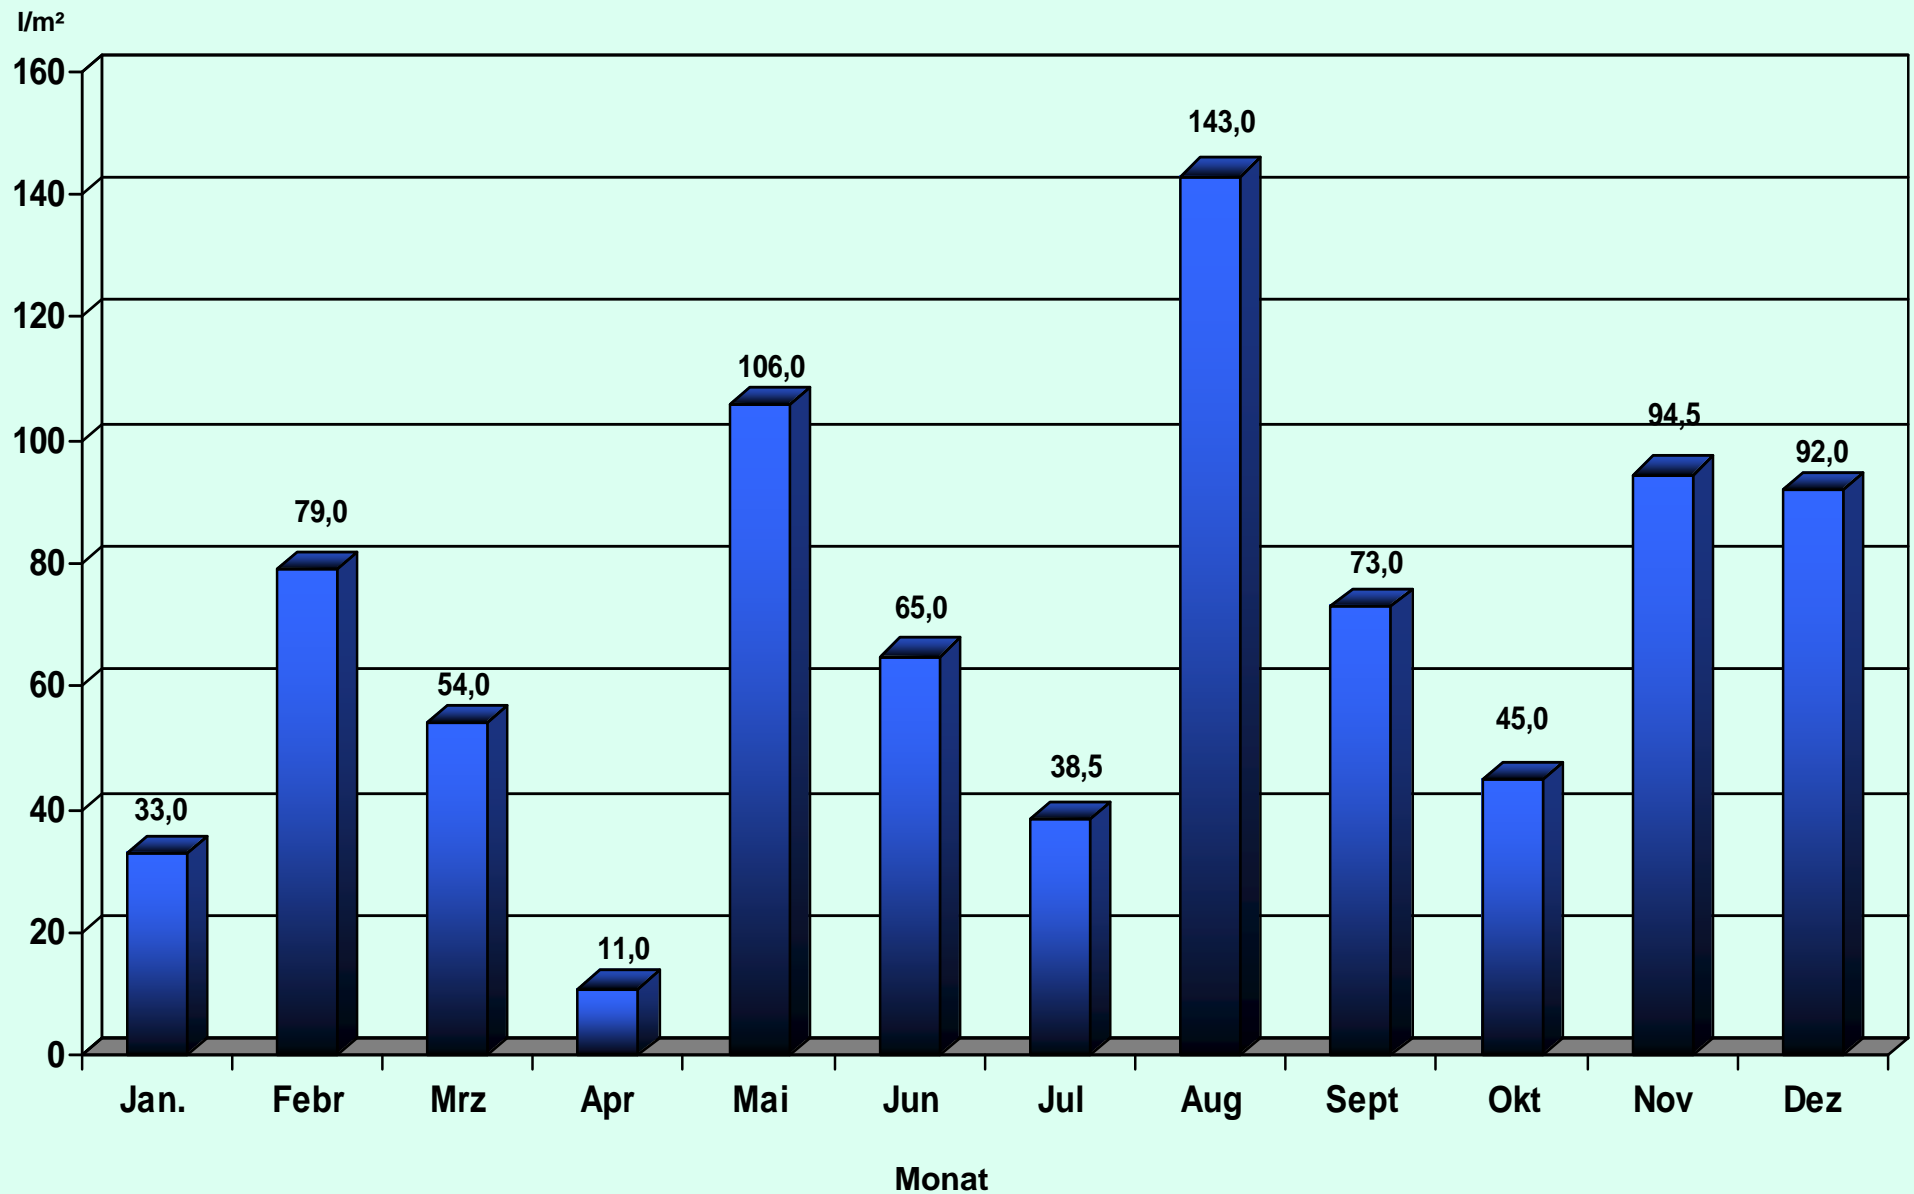

Wetterdaten 2010

gesammelt von Josef Roth

JRSCH. SESAMTANSICHT

HEDRICH30

Monatliche Niederschläge 2010 in Irsch/Saar

Gesamt 2010: 834 l/m²

***Jährliche Niederschläge von 1994 - 2010
in Irsch/Saar***

**Durchschnittliche monatliche Niederschläge
von 1994 – 2010
in Irsch/Saar**