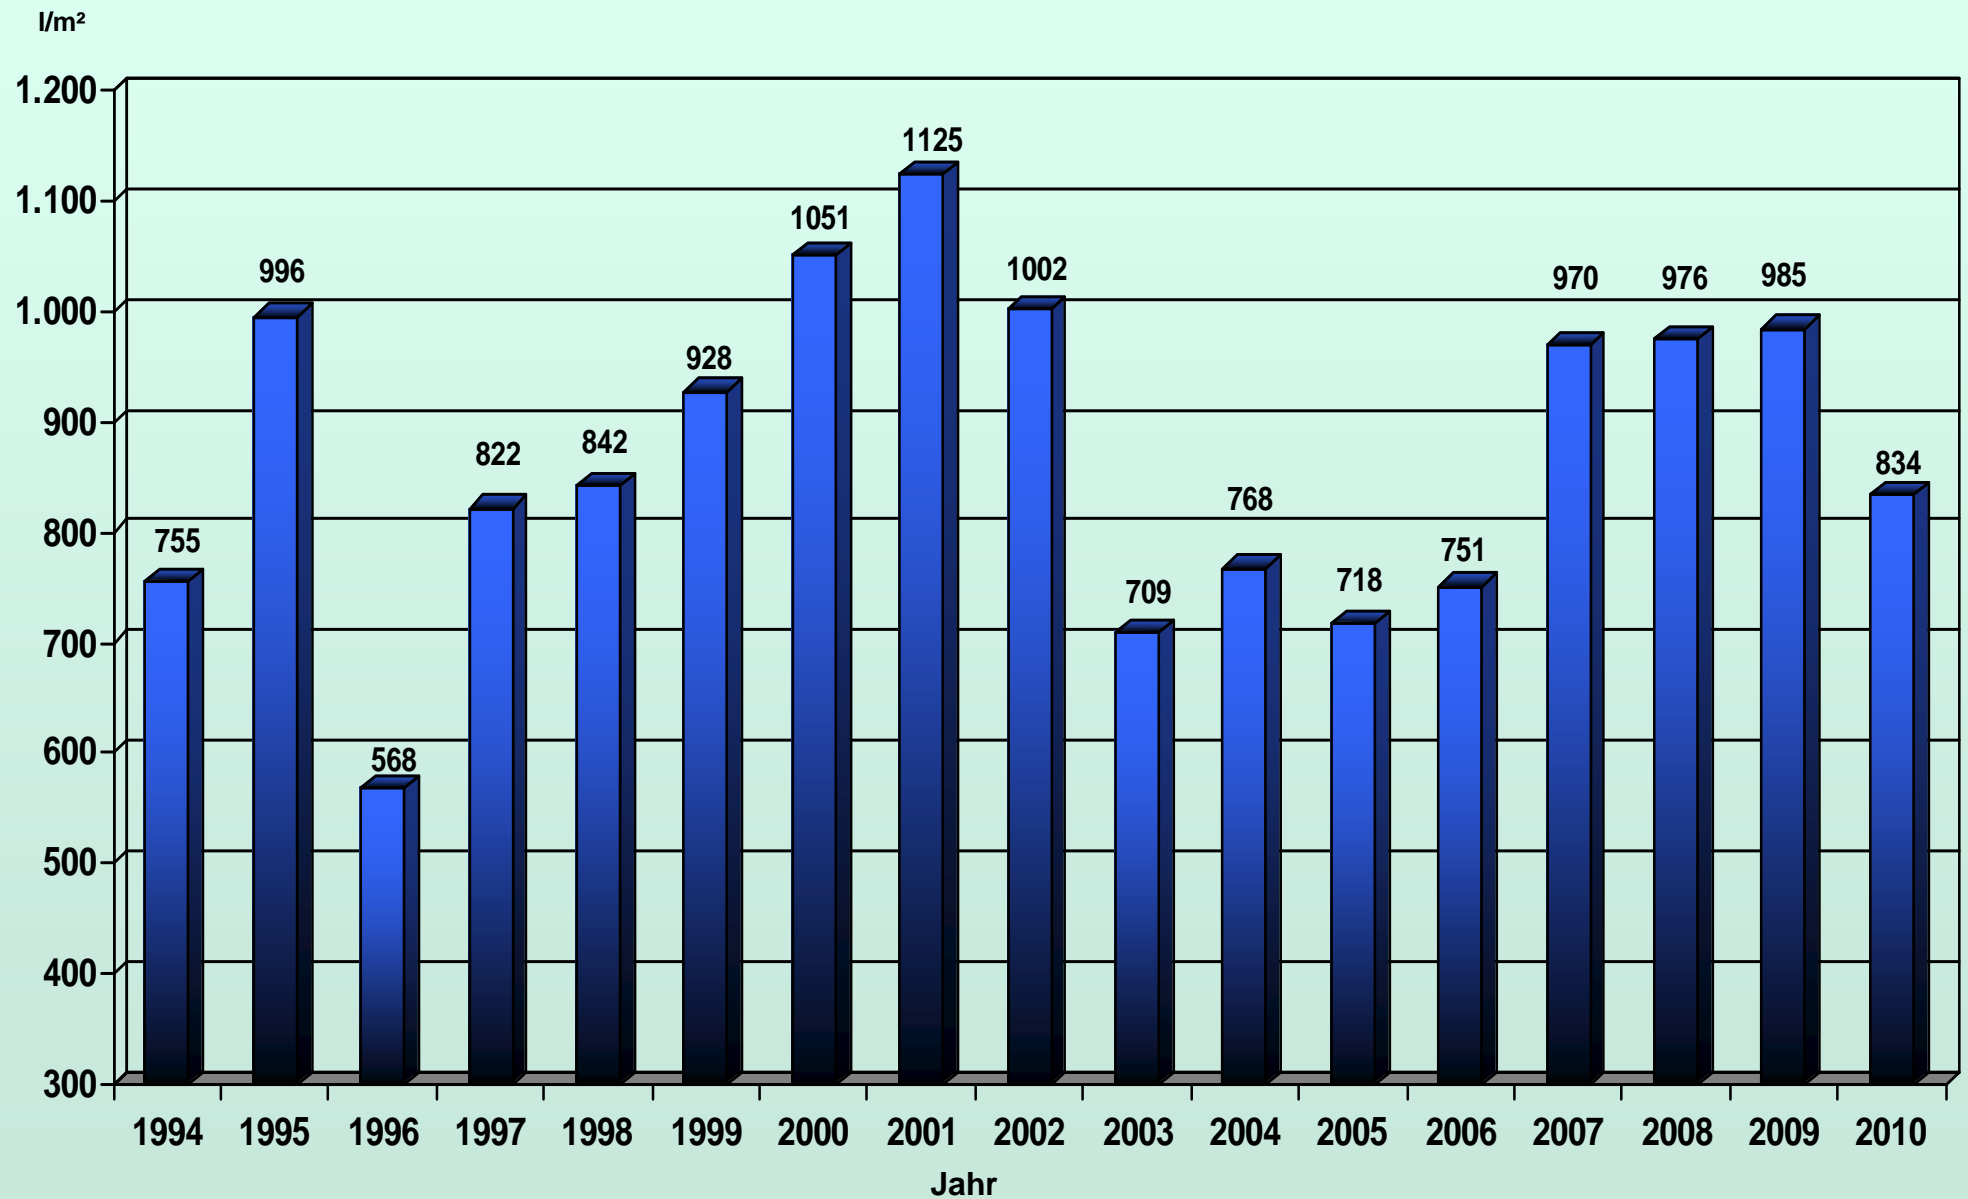

Wetterdaten 2010

gesammelt von Josef Roth

JRSCH. SESAMTANSICHT

HEDRICH30

Monatliche Niederschläge 2010 in Irsch/Saar

Gesamt 2010: 834 l/m²

***Jährliche Niederschläge von 1994 - 2010
in Irsch/Saar***

**Durchschnittliche monatliche Niederschläge
von 1994 – 2010
in Irsch/Saar**